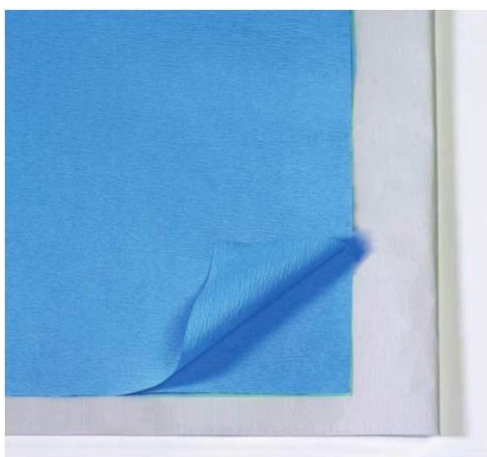

STERIMED
INFECTION CONTROL

UMETNUTI (SLOŽENI) PAPIRI

BELI KREP PAPIR/PLAVI NETKANI PAPIR

Umetnuti (složeni) papiri beli krep/plavi netkani nude lako rukovanje pri pakovanju i visoku rezistenciju. Pogodni su za sve tipove pakovanja u svim uslovima i omogućavaju brže i jednostavnije pakovanje.

Tehničke karakteristike:

- Beli krep 60 gr/m² / plavi netkani 58,5 gr/m²
- Visok nivo čvrstoće i postojanosti
- Mekan
- Visok nivo otpornosti na vodu
- Za sterilizaciju parom i E.O.

UMETNUTI PAPIRI

beli krep 60 gr/m² / plavi netkani 58,5 gr/m²

| Kod | Dimenzije | Kom/kut |
|---------|-------------|---------|
| 0232050 | 50cmx50cm | 500 |
| 0232060 | 60cmx60cm | 500 |
| 0232075 | 75cmx75cm | 250 |
| 0232090 | 90cmx90cm | 250 |
| 0232100 | 100cmx100cm | 250 |
| 0232120 | 120cmx120cm | 100 |